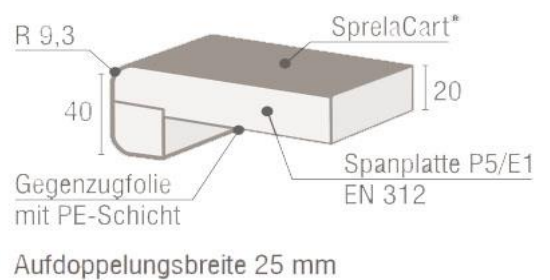

SPRELA®

Profil 200 mit Nase // Profil 110 ohne Nase

Dekor: weiß/marmoriert

Profil 200

SPRELA-Fensterbänke werden für die Fenstergestaltung im Neubau, für die Renovierung und für die Rekonstruktion von Altbauten verwendet. Sie lassen sich schnell und einfach montieren.

SPRELA-Fensterbänke sind für den Einsatz in Innenräumen mit normalem Raumklima vorgesehen.

Technische Angaben und Eigenschaften:

Oberfläche: SprelaCart Schichtstoff

- feuchtigkeits- und wärmebeständig
- stoß- und kratztest
- pflegeleicht
- lichtecht
- beständig gegen gebräuchliche Haushaltschemikalien

Unterseite: SprelaCart Schichtstoff oder Gegenzugfolie mit PE-Einlage – je nach Profil gem. Prospekt SPRELA-Fensterbänke oder www.sprela.de

Trägermaterial: Spanplatten E1, je nach Profil Type P5/ EN-312, P2 / EN-312 gem. Prospekt SPRELA-Fensterbänke oder www.sprela.de

Aufdoppelungsleiste: Spanplatte E1, PS EN-312

Hinterkante: SprelaCart-Mehrschichtkante

Zubehör: Fensterbank-Abdeckkappen, SprelaCart-Mehrschichtkante mit Schmelzkleber

Profil 110