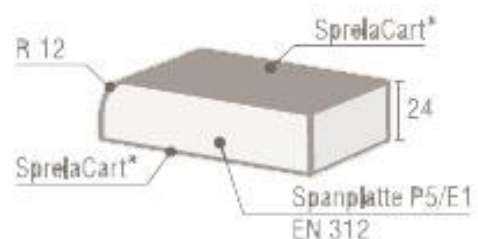

SPRELA®

Profil 200 mit Nase // Profil 110 ohne Nase

Dekor: weiß/marmoriert

Profil 200

SPRELA-Fensterbänke werden für die Fenstergestaltung im Neubau, für die Renovierung und für die Rekonstruktion von Altbauten verwendet. Sie lassen sich schnell und einfach montieren.

SPRELA-Fensterbänke sind für den Einsatz in Innenräumen mit normalem Raumklima vorgesehen.

Technische Angaben und Eigenschaften:

Oberfläche: SprelaCart Schichtstoff

- feuchtigkeits- und wärmebeständig
- stoß- und kratztest
- pflegeleicht
- lichtecht
- beständig gegen gebräuchliche Haushaltschemikalien

Unterseite: SprelaCart Schichtstoff oder Gegenzugfolie mit PE-Einlage – je nach Profil gem. Prospekt SPRELA-Fensterbänke oder www.sprela.de

Trägermaterial: Spanplatten E1, je nach Profil Type P5/ EN-312, P2 / EN-312 gem. Prospekt SPRELA-Fensterbänke oder www.sprela.de

Aufdoppelungsleiste: Spanplatte E1, PS EN-312

Hinterkante: SprelaCart-Mehrschichtkante

Zubehör: Fensterbank-Abdeckkappen, SprelaCart-Mehrschichtkante mit Schmelzkleber

Profil 110