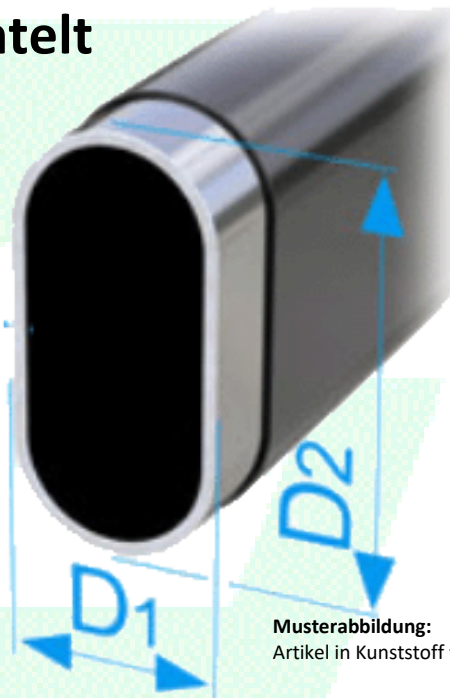

Treppenkantenprofil 20x20x2mm Messing einseitig gerieft und gelocht

Treppenschiene, Messing poliert 20x20x2mm - Art.-Nr.: 627730 **€12,87* Meter**
Zuschnitt: **€1,20* Stück**

Treppenschiene 25x2mm Leichtmetall silberfarbig gerieft mit Nase und gelocht

Treppenschiene, Leichtmetall 25x2mm
Art.-Nr.: 627741 **€7,11* Meter**
Zuschnitt: **€1,20* Stück**

Teppich-Klemmschiene - 8mm - 27x12x2700mm silberfarbig eloxiert

Teppich-Klemmschiene (Innen 8mm) 25x12x2700mm
Art.-Nr.: 627761 **€13,16* Länge**

Schrankrohr - oval 25x17mm Kunststoff weiß ummantelt

Ovales Metallrohr mit weißer
Kunststoffummantelung

D1: 17mm
D2: 25mm

Schrankrohr 25x17mm

Art.-Nr.: 627160 **€6,36* Meter**

Zuschnitt: €1,20* Stück

Musterabbildung:
Artikel in Kunststoff weiß ummantelt