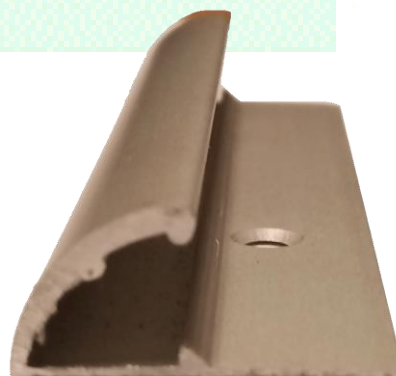

Treppenkantenprofil 20x20x2mm Messing einseitig gerieft und gelocht

Treppenschiene, Messing poliert 20x20x2mm - Art.-Nr.: 627730 **€12,87* Meter**
Zuschnitt: **€1,20* Stück**

Treppenschiene 25x2mm Leichtmetall silberfarbig gerieft mit Nase und gelocht

Treppenschiene, Leichtmetall 25x2mm
Art.-Nr.: 627741 **€7,11* Meter**
Zuschnitt: **€1,20* Stück**

Teppich-Klemmschiene - 8mm - 27x12x2700mm silberfarbig eloxiert

Teppich-Klemmschiene (Innen 8mm) 25x12x2700mm
Art.-Nr.: 627761 **€13,16* Länge**

Schrankrohr - oval 25x17mm Kunststoff weiß ummantelt

Ovales Metallrohr mit weißer
Kunststoffummantelung

D1: 17mm
D2: 25mm

Schrankrohr 25x17mm

Art.-Nr.: 627160 **€6,36* Meter**

Zuschnitt: €1,20* Stück

Musterabbildung:
Artikel in Kunststoff weiß ummantelt