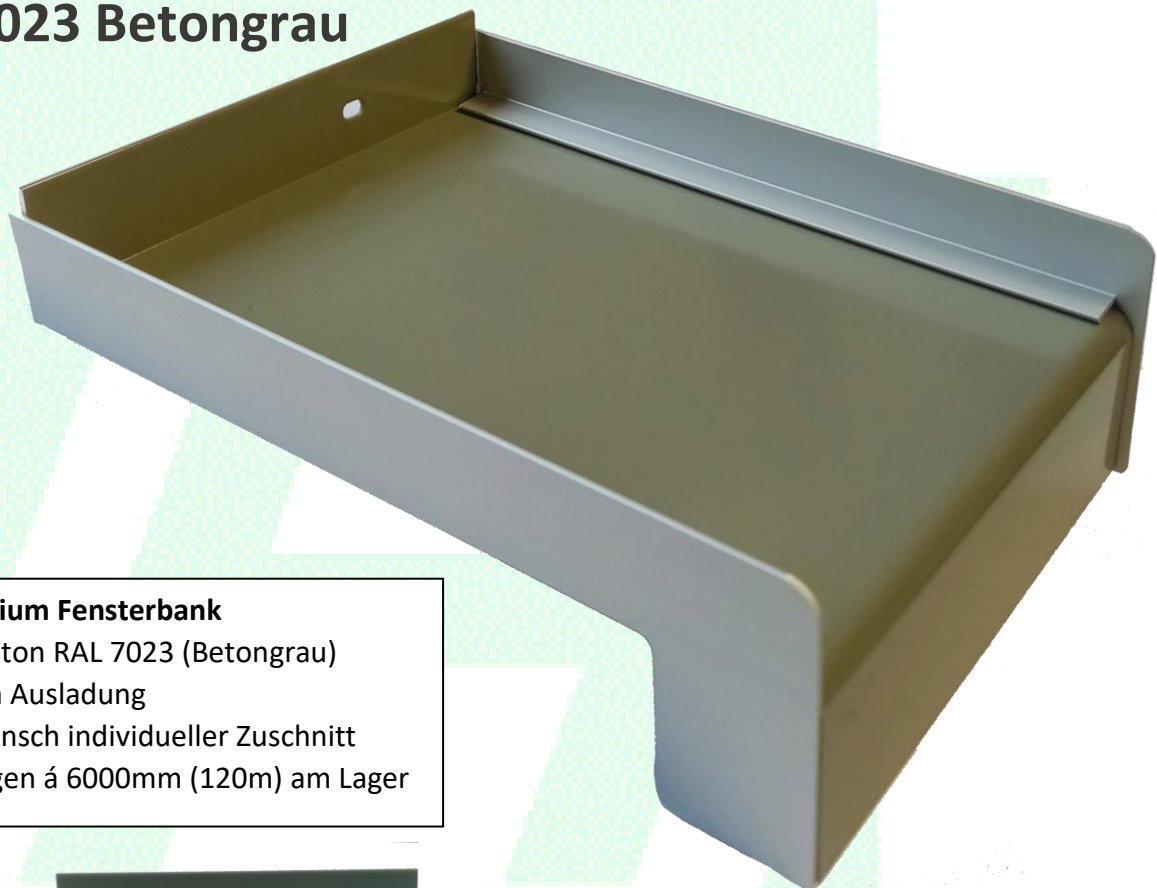

## Aluminium Fensterbank - 180mm Ausladung RAL 7023 Betongrau

### Aluminium Fensterbank

im Farbton RAL 7023 (Betongrau)  
180mm Ausladung  
Auf Wunsch individueller Zuschnitt  
20 Längen á 6000mm (120m) am Lager

RAL 7023

**Aluminium Fensterbank 180mm**

Art.-Nr.: Restposten 120m verfügbar

**Abschlüsse Aluminium EV1 für Klinker**

Art.-Nr.: 407740

**€12,87\* Meter**

Zuschnitt – 2,80\* Stück

**€1,54\* Stück**

\*zzgl. MwSt. Solange der Vorrat reicht. Keine Haftung für Irrtümer oder Verfügbarkeit, erfragen Sie vorab ein Angebot!