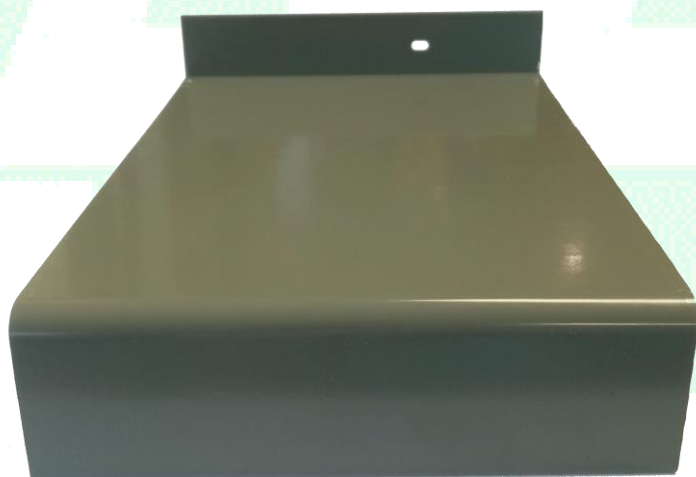

## Aluminium Fensterbank - 180mm Ausladung RAL 7023 Betongrau

### Aluminium Fensterbank

im Farbton RAL 7023 (Betongrau)  
180mm Ausladung  
Auf Wunsch individueller Zuschnitt  
20 Längen á 6000mm (120m) am Lager

RAL 7023

**Aluminium Fensterbank 180mm**

Art.-Nr.: Restposten 120m verfügbar

**Abschlüsse Aluminium EV1 für Klinker**

Art.-Nr.: 407740

**€12,87\* Meter**

Zuschnitt – 2,80\* Stück

**€1,54\* Stück**

\*zzgl. MwSt. Solange der Vorrat reicht. Keine Haftung für Irrtümer oder Verfügbarkeit, erfragen Sie vorab ein Angebot!