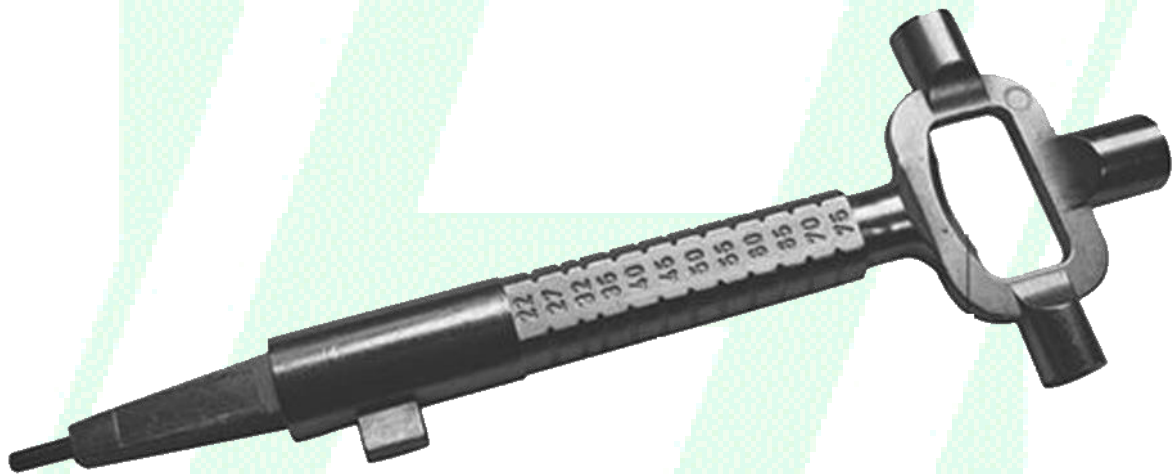

Multi-Bauschlüssel aus Metall

14.09.2021

Multischlüssel 739 S

Ein multifunktionaler Bauschlüssel der in keiner Ausrüstung fehlen darf.

Was er zu bieten hat:

- Inbusschlüssel 3mm an der Spitze
- Außen-Vierkant 6-10mm
- Zylindernase
- Messtabelle
- Flaschenöffner
- Innen-Vierkant 6mm, 7mm, 8mm
- Druckguss vernickelt

Art.-Nr.: 113640

€15,04* Stück

Weitere Artikel finden Sie unter www.hansa-baubeschlag.de oder einfach mit dem Smartphone diesen QR-Code scannen.

*zzgl. MwSt. Solange der Vorrat reicht. Keine Haftung für Irrtümer oder Verfügbarkeit, erfragen Sie vorab ein Angebot!