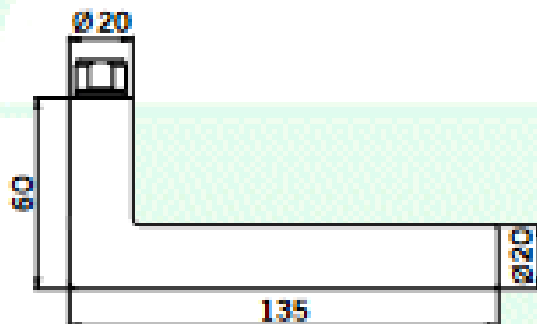

OGRO - Drückerpaar 8906 mit Drückerrosette 6501 und Schlüsselrosetten

02.06.2021

Dorma Produktlinie OGRO

Das Baukastensystem für höchste Objektanforderungen.

OGRO 8906

Technische Daten:

- Gehrungsform
- Vierkant 8mm
- Edelstahl, matt
- TS: 35-50mm

Art.-Nr.: 290635

Sonderpreis €28,00* Paar
inkl. Schlüsselrosetten

Weitere Artikel finden Sie unter www.hansa-baubeschlag.de oder einfach mit dem Smartphone diesen QR-Code scannen.

*zzgl. MwSt. Solange der Vorrat reicht. Keine Haftung für Irrtümer oder Verfügbarkeit, erfragen Sie vorab ein Angebot!