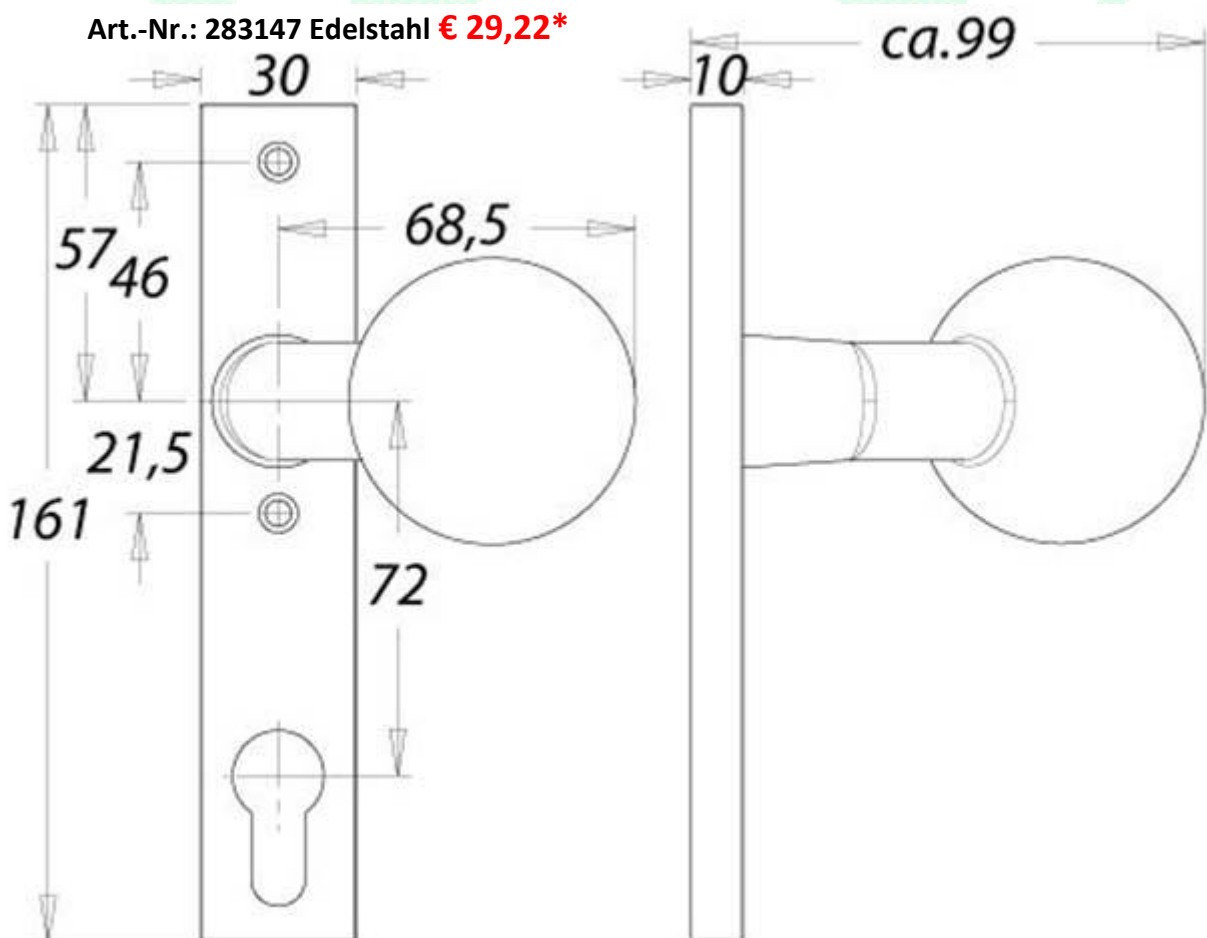

Schlosskastenbeschläge Aluminium - Edelstahl

67mm Schraublochabstand
Bei einem 40er Schlosskasten mit
30/30Profilzylinder verwendbar

Art.-Nr.: 283146 Alu **€ 9,60***
Art.-Nr.: 283147 Edelstahl **€ 29,22***

67mm Schraublochabstand
Bei einem 40er Schlosskasten mit
30/30Profilzylinder verwendbar

Art.-Nr.: 283153 **€41,26***

Weitere Artikel finden Sie unter www.hansa-baubeschlag.de oder einfach mit dem Smartphone diesen QR-Code scannen.

*zzgl. MwSt. Solange der Vorrat reicht. Keine Haftung für Irrtümer oder Verfügbarkeit, erfragen Sie vorab ein Angebot!

Hansa-Baubeschlag-Vertrieb GmbH • Reepschlägerstr. 6 • 23556 Lübeck • Telefon + 49 (0) 451 / 87205-0

• Telefax + 49 (0) 451 / 87205-55 • E-Mail: info@hansa-luebeck.de • www.hansa-baubeschlag.de