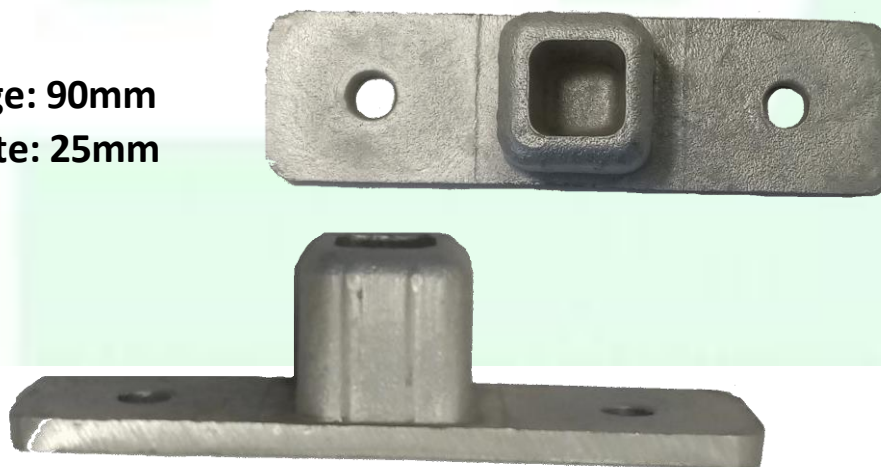

Befestigungs- und Montagetechnik

Universal-Abstandhalter galvanisiert, verzinkt

z.B. für Bretthandläufe

Universal-Stützplatte Aluminium blank

für 25mm Vierkantrohr

Länge: 90mm

Breite: 25mm

Art.-Nr.: 620280